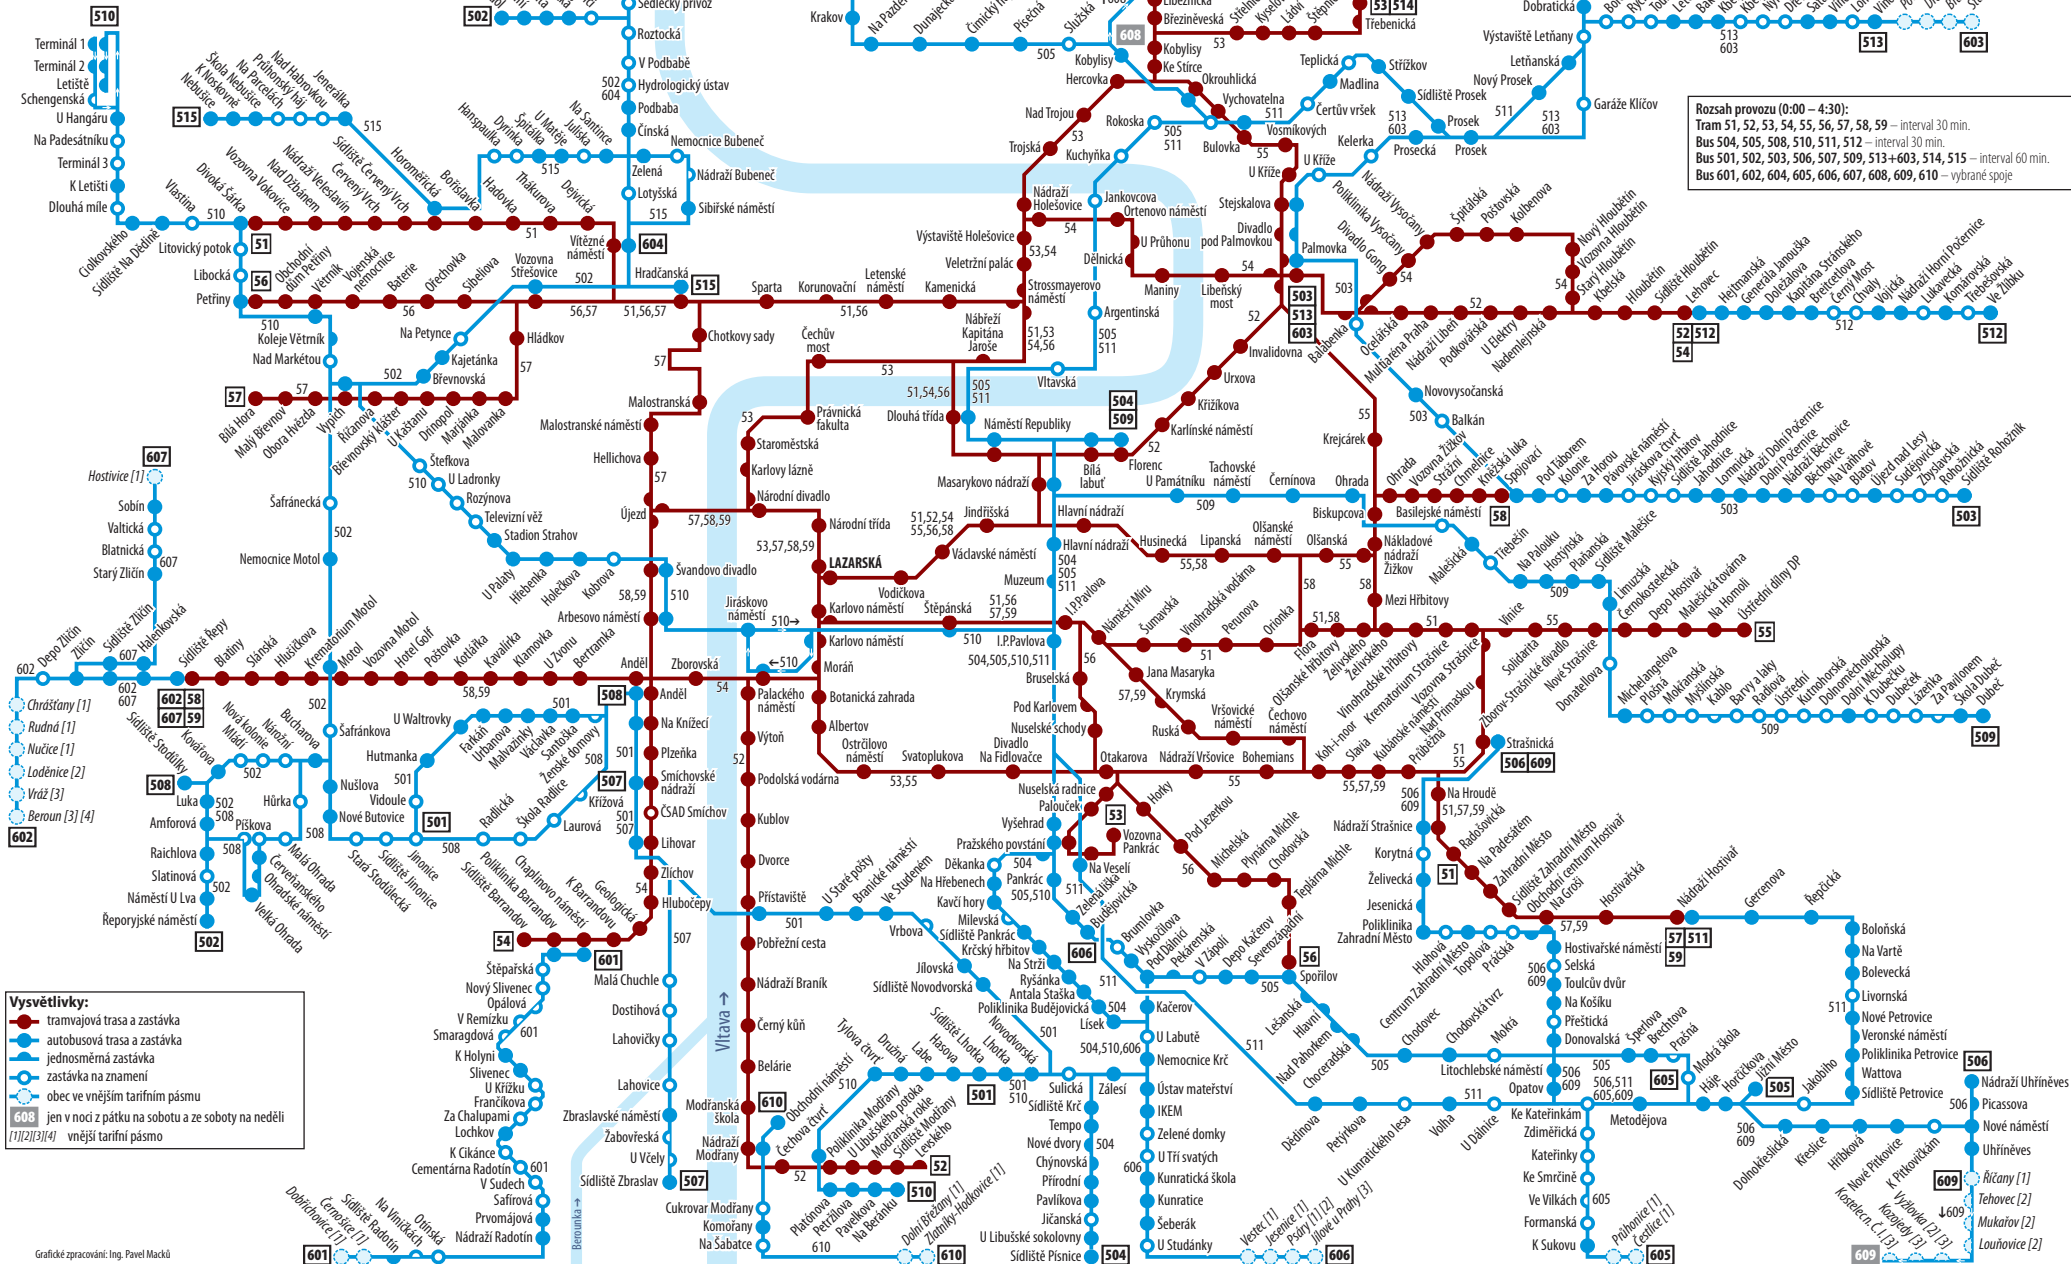

NOČNÍ PROVOZ PID

Trvalý stav ke dni 29. 6. 2013

Rozsah provozu (0:00 – 4:30):
 Tram 51, 52, 53, 54, 55, 56, 57, 58, 59 – interval 30 min.
 Bus 504, 505, 508, 510, 511, 512 – interval 30 min.
 Bus 501, 502, 503, 506, 507, 509, 513+603, 514, 515 – interval 60 min.
 Bus 601, 602, 604, 605, 606, 607, 608, 609, 610 – vybrané spoje

Vysvětlivky:
 ● tramvajová trasa a zastávka
 ● autobusová trasa a zastávka
 ● jednosměrná zastávka
 ● zastávka na znamení
 ● obec ve vnějším tarifním pásmu
 ● 608 jen v noci z pátku na sobotu a ze soboty na neděli (1/12/2/3/4) vnější tarifní pásmo