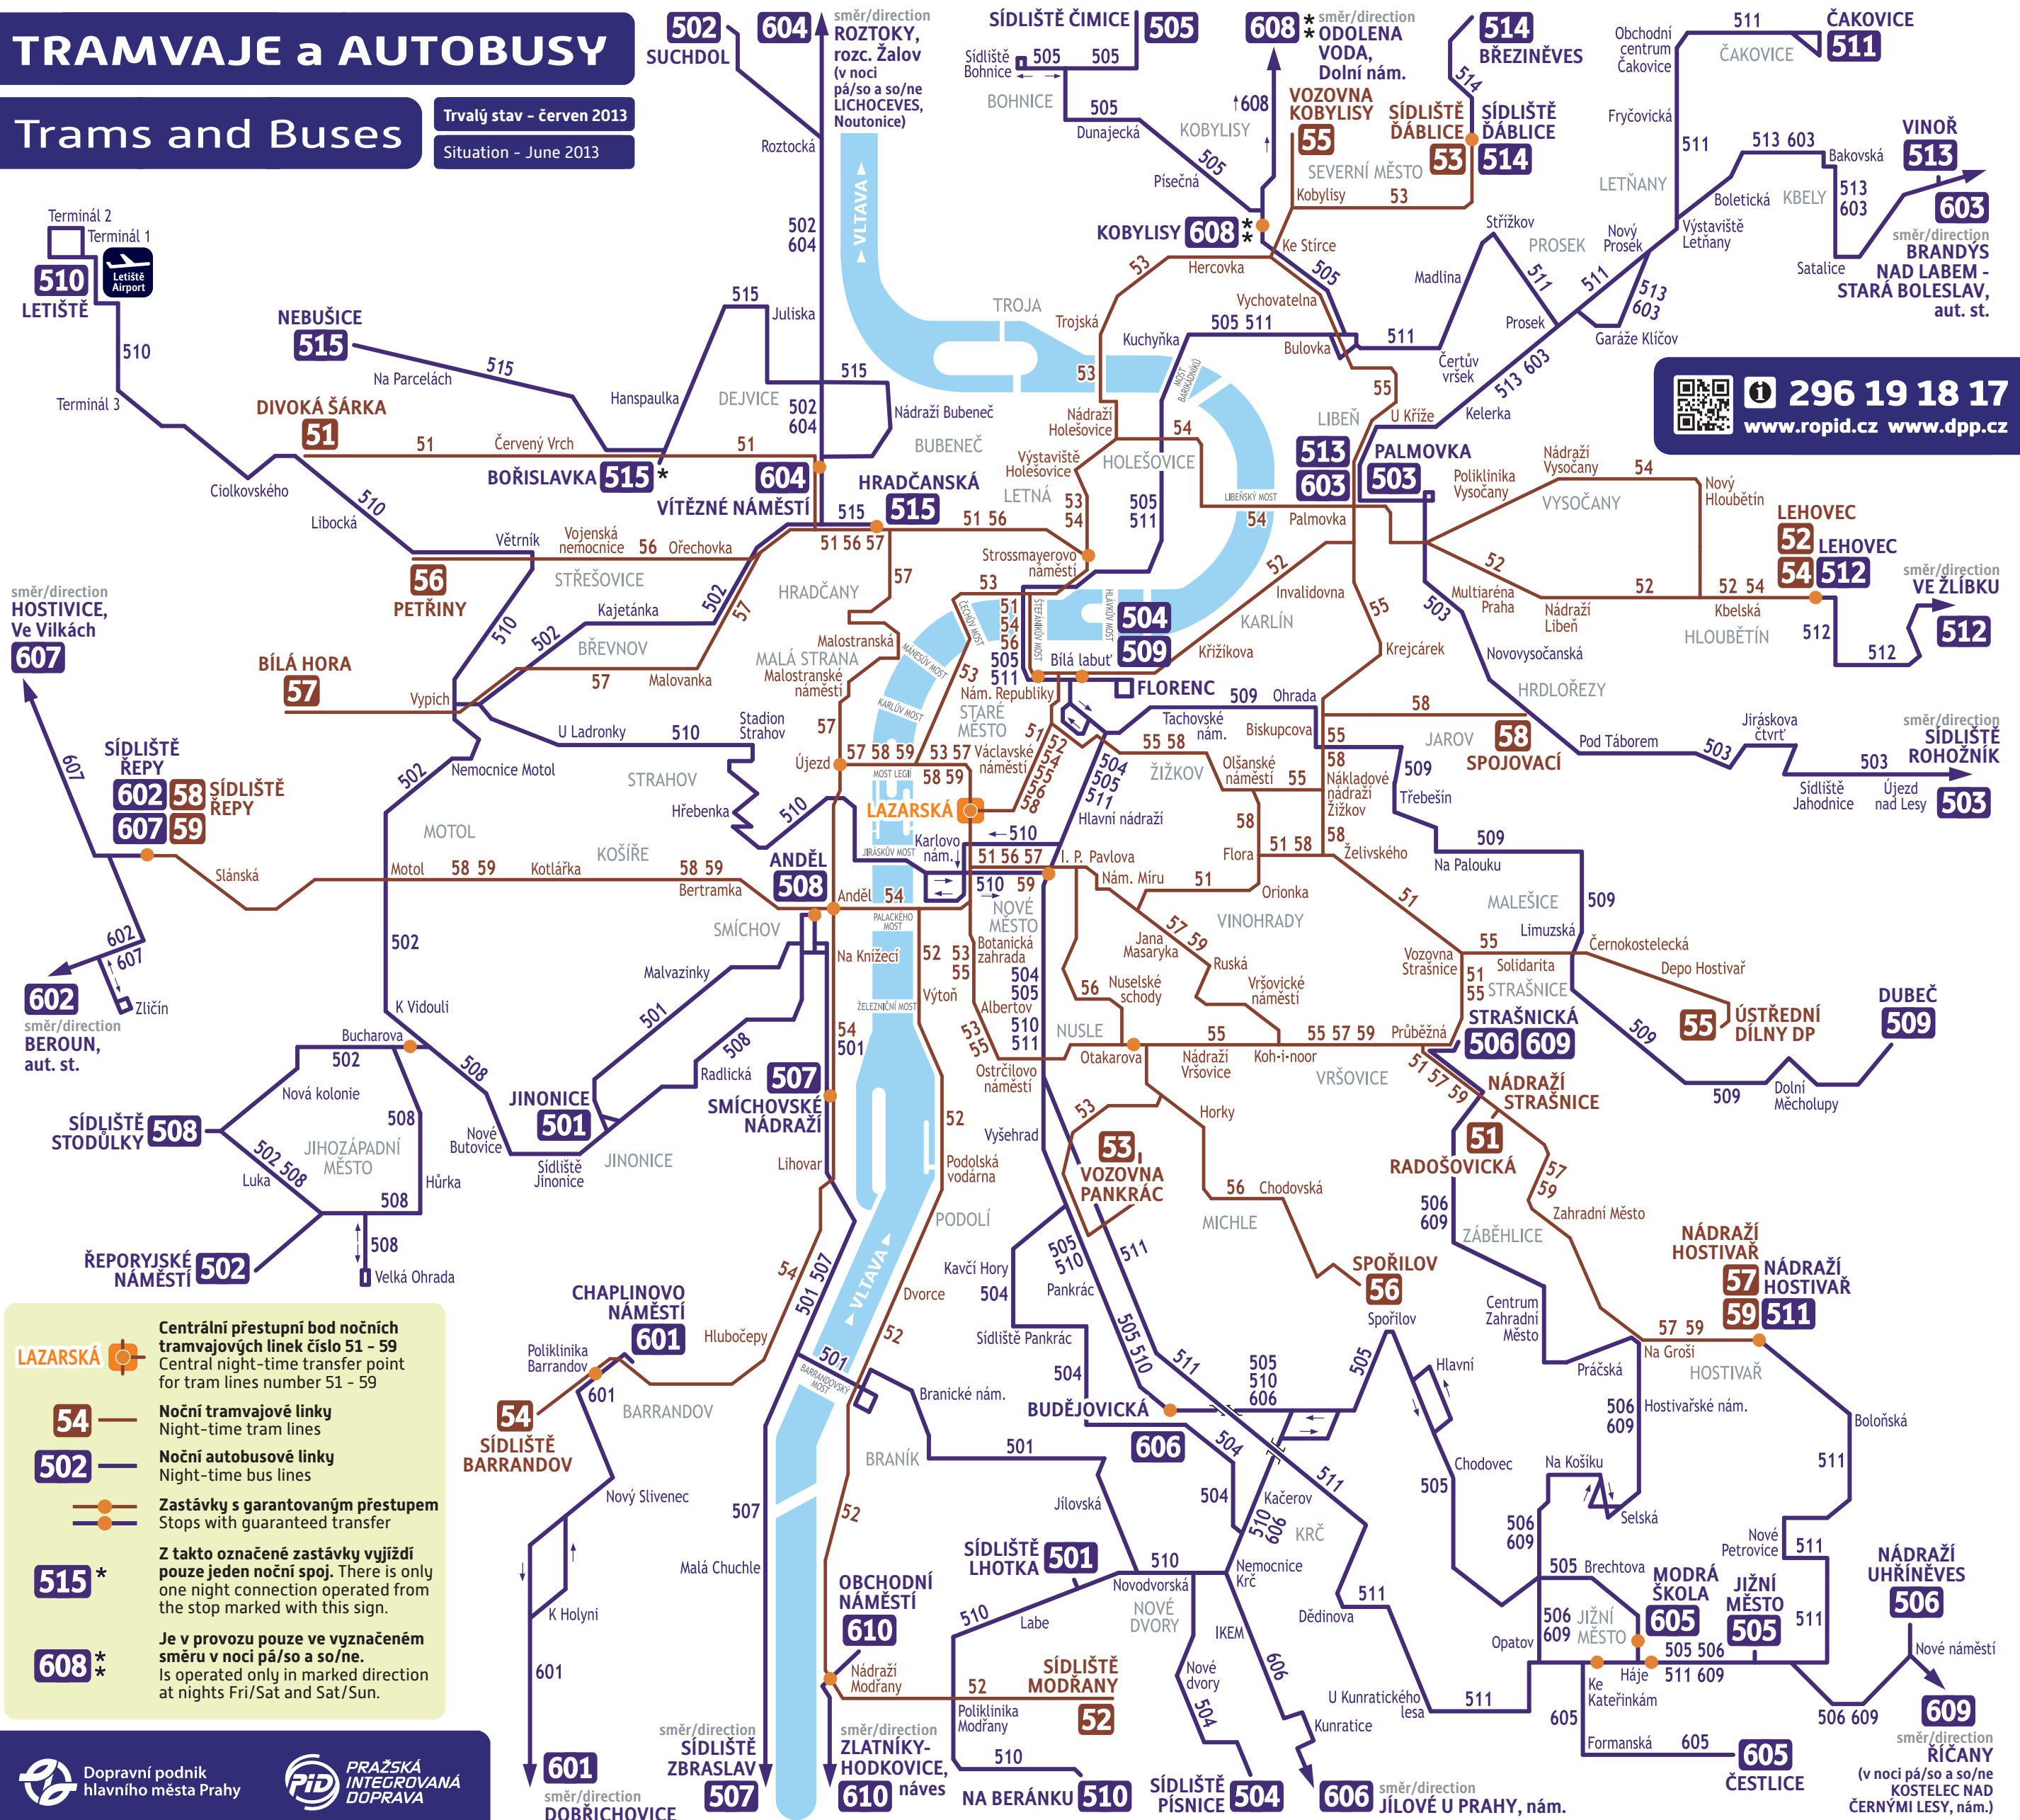

NOČNÍ PROVOZ v Praze

Night operation in Prague

TRAMVAJE a AUTOBUSY

Trams and Buses

Trvalý stav - červen 2013

Situation - June 2013

296 19 18 17
www.ropid.cz www.dpp.cz

- LAZARSKÁ** Centrální přestupní bod nočních tramvajových linek číslo 51 - 59
Central night-time transfer point for tram lines number 51 - 59
- 54** — Noční tramvajové linky
Night-time tram lines
- 502** — Noční autobusové linky
Night-time bus lines
- Zastávky s garantovaným přestupem
Stops with guaranteed transfer
- 515***
Z takto označené zastávky vyjíždí pouze jeden noční spoj. There is only one night connection operated from the stop marked with this sign.
- 608***
Je v provozu pouze ve vyznačeném směru v noci pá/so a so/ne.
Is operated only in marked direction at nights Fri/Sat and Sat/Sun.